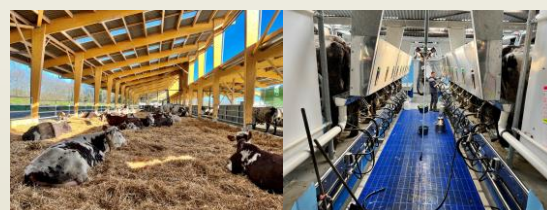

Une rénovation de son outil de production et un développement de ses capacités expérimentales:

- Construction d'un bâtiment pour le couchage des vaches laitières, en aire paillée, 100 vaches
- Aménagement d'une salle de traite TPA 2x10 sortie rapide
- Possibilité de gestion des vaches en lots avec porte de tri

Un service sur-mesure pour répondre à vos besoins

LE RÉSEAU DES FERMES PROFESSIONNELLES
EXPÉRIMENTALES BOVINS LAIT ET VIANDE

Ferme expérimentale

La Blanche Maison

Réseau de fermes
expérimentales pour une
agriculture connectée